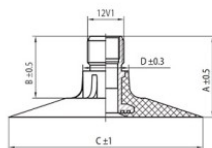

NEXEN TIRE

10.00-16 Nexen TR218A
11.00-16, 13.6-16, 315/80-16

Номер товара: 4416010SN

TR218A

A (mm)	B (mm)	C (mm)	D (mm)	α°	β°
27.0	20.0	64.0	15.0	-	-

Технические данные:

Размер	10.00-16
Вентиль	TR218A
Производитель	Nexen
Вес кг	1.91000